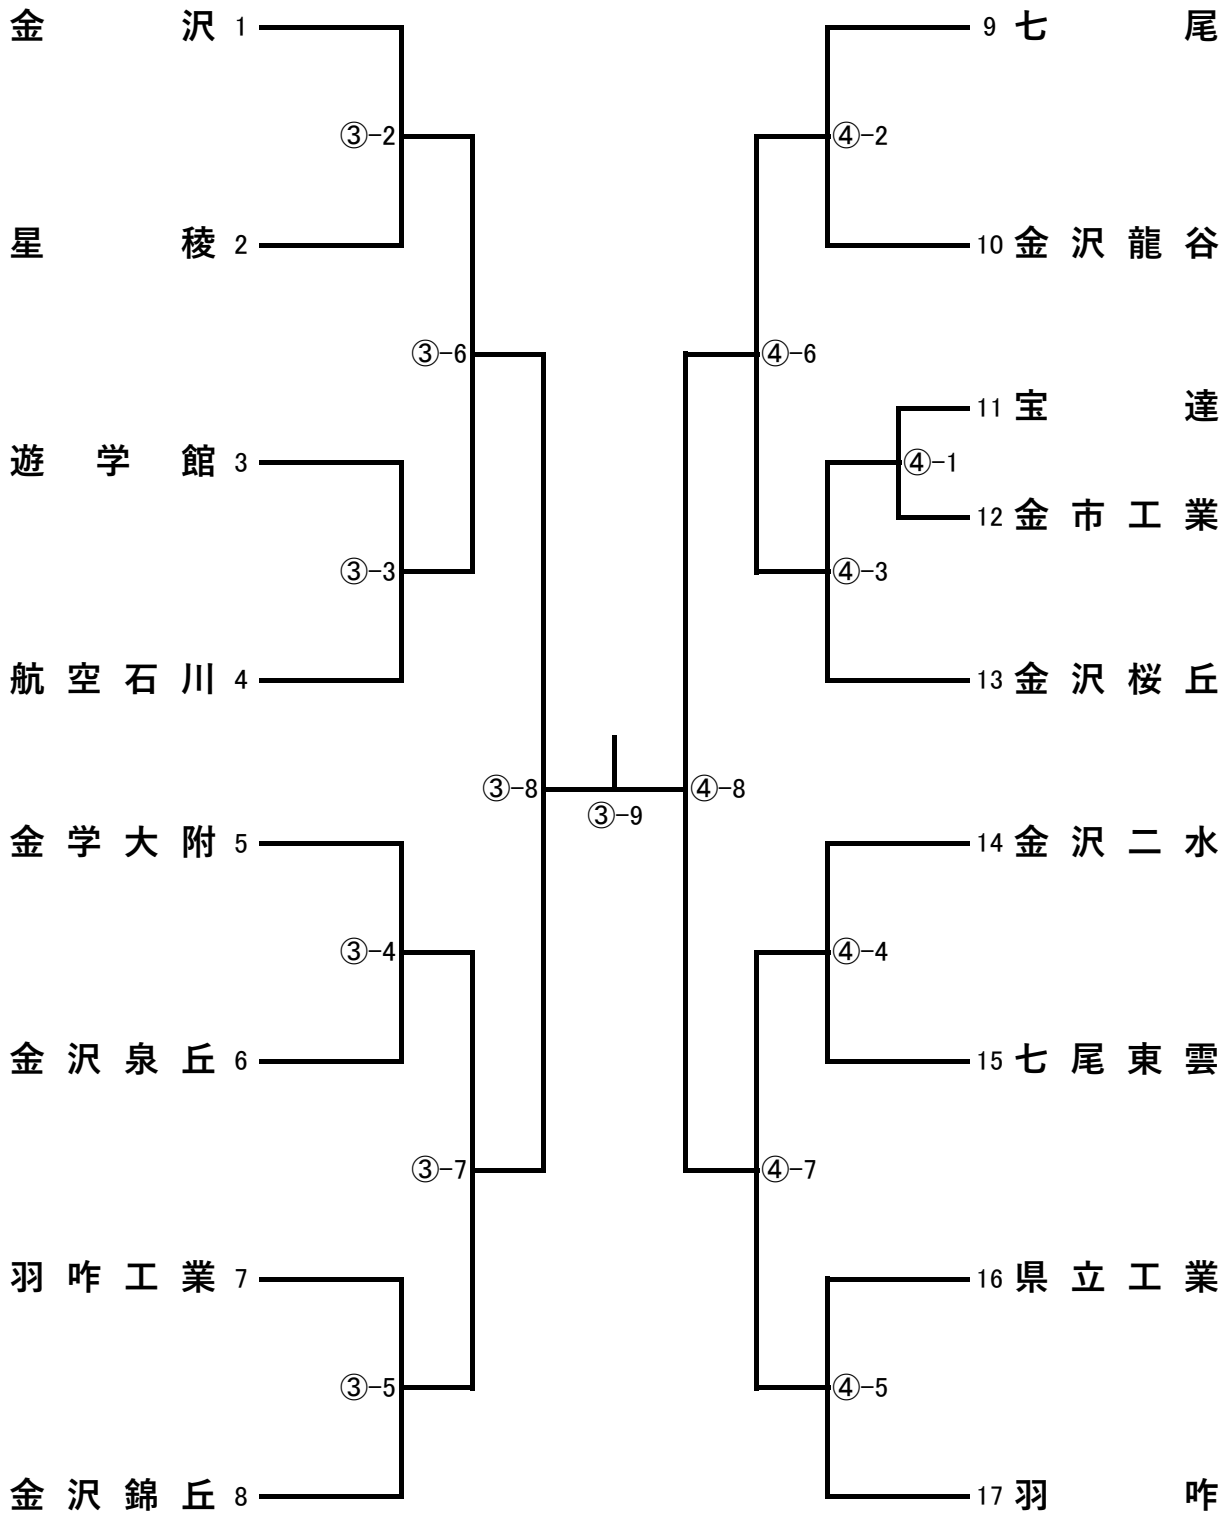

# 女子トーナメント

- 男子準決勝は第1, 2試合場、女子準決勝は第3, 4試合場で行います。
- 男子決勝は第2試合場、女子決勝は第3試合場で行います。
- 男女決勝は、一斉に開始します。