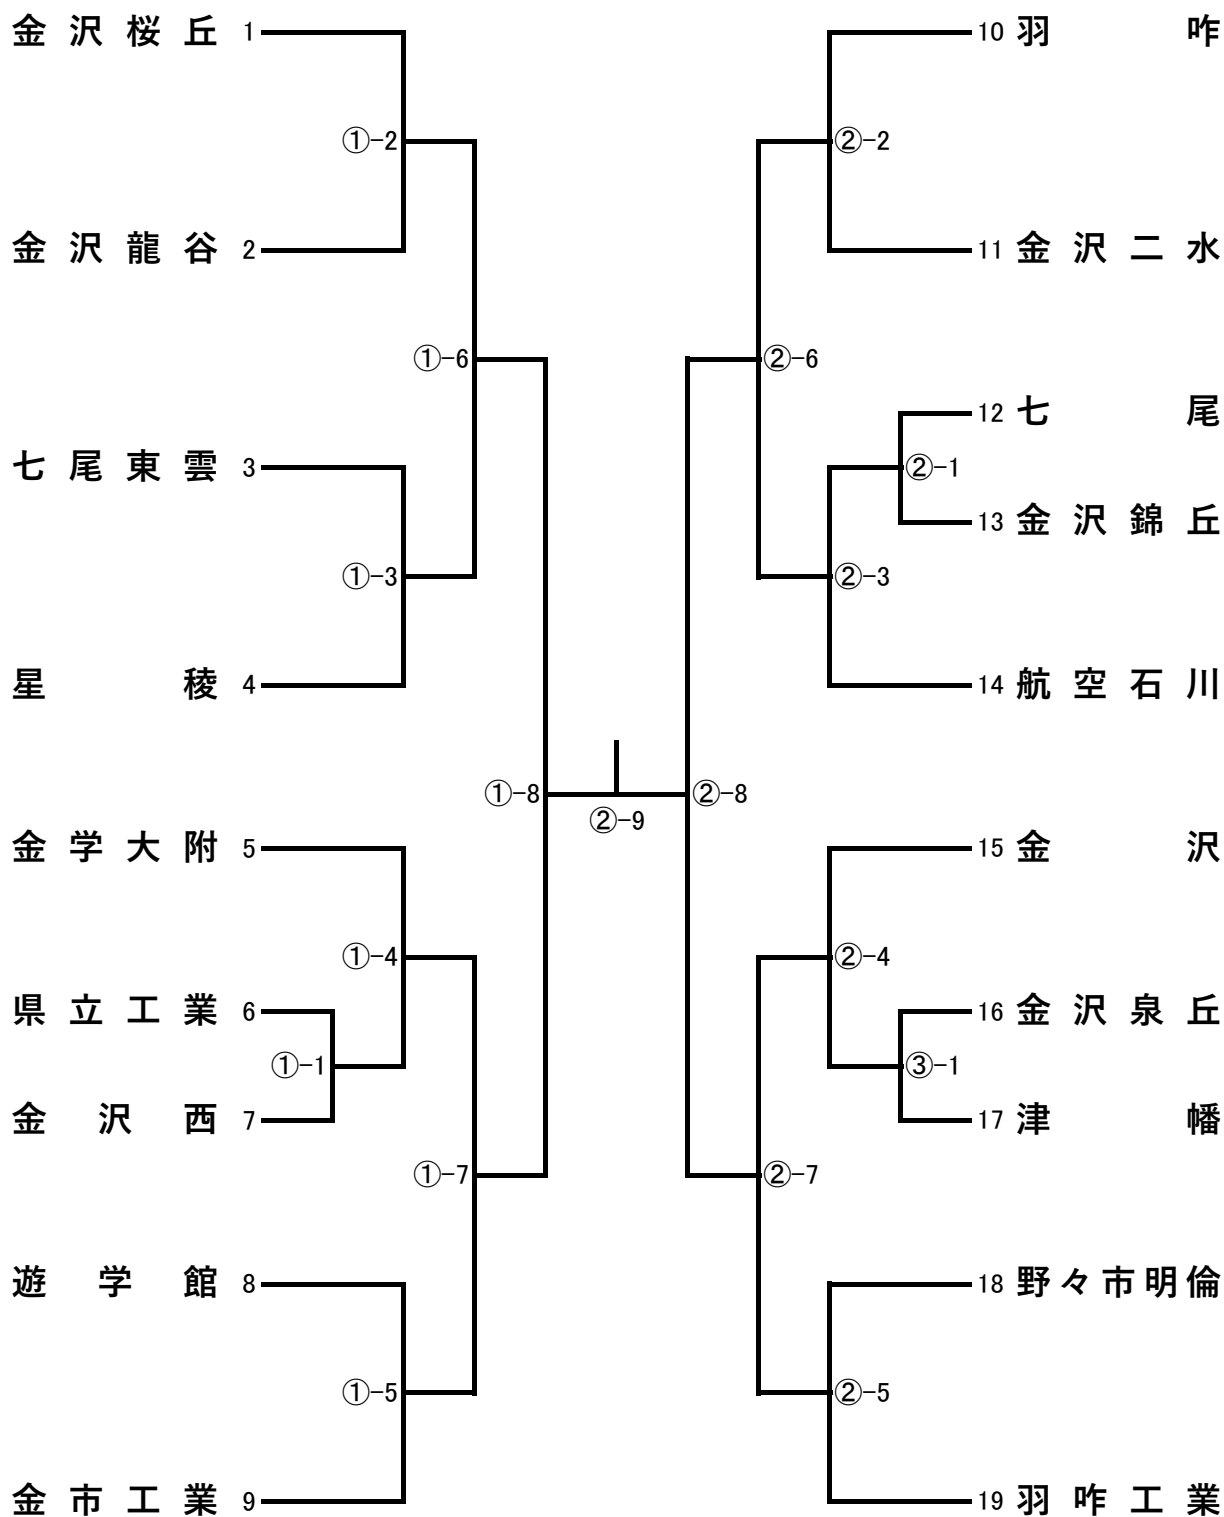

男子トーナメント

- ・男子準決勝は第1, 2試合場、女子準決勝は第3, 4試合場で行います。
- ・男子決勝は第2試合場、女子決勝は第3試合場で行います。
- ・男女決勝は、一斉に開始します。